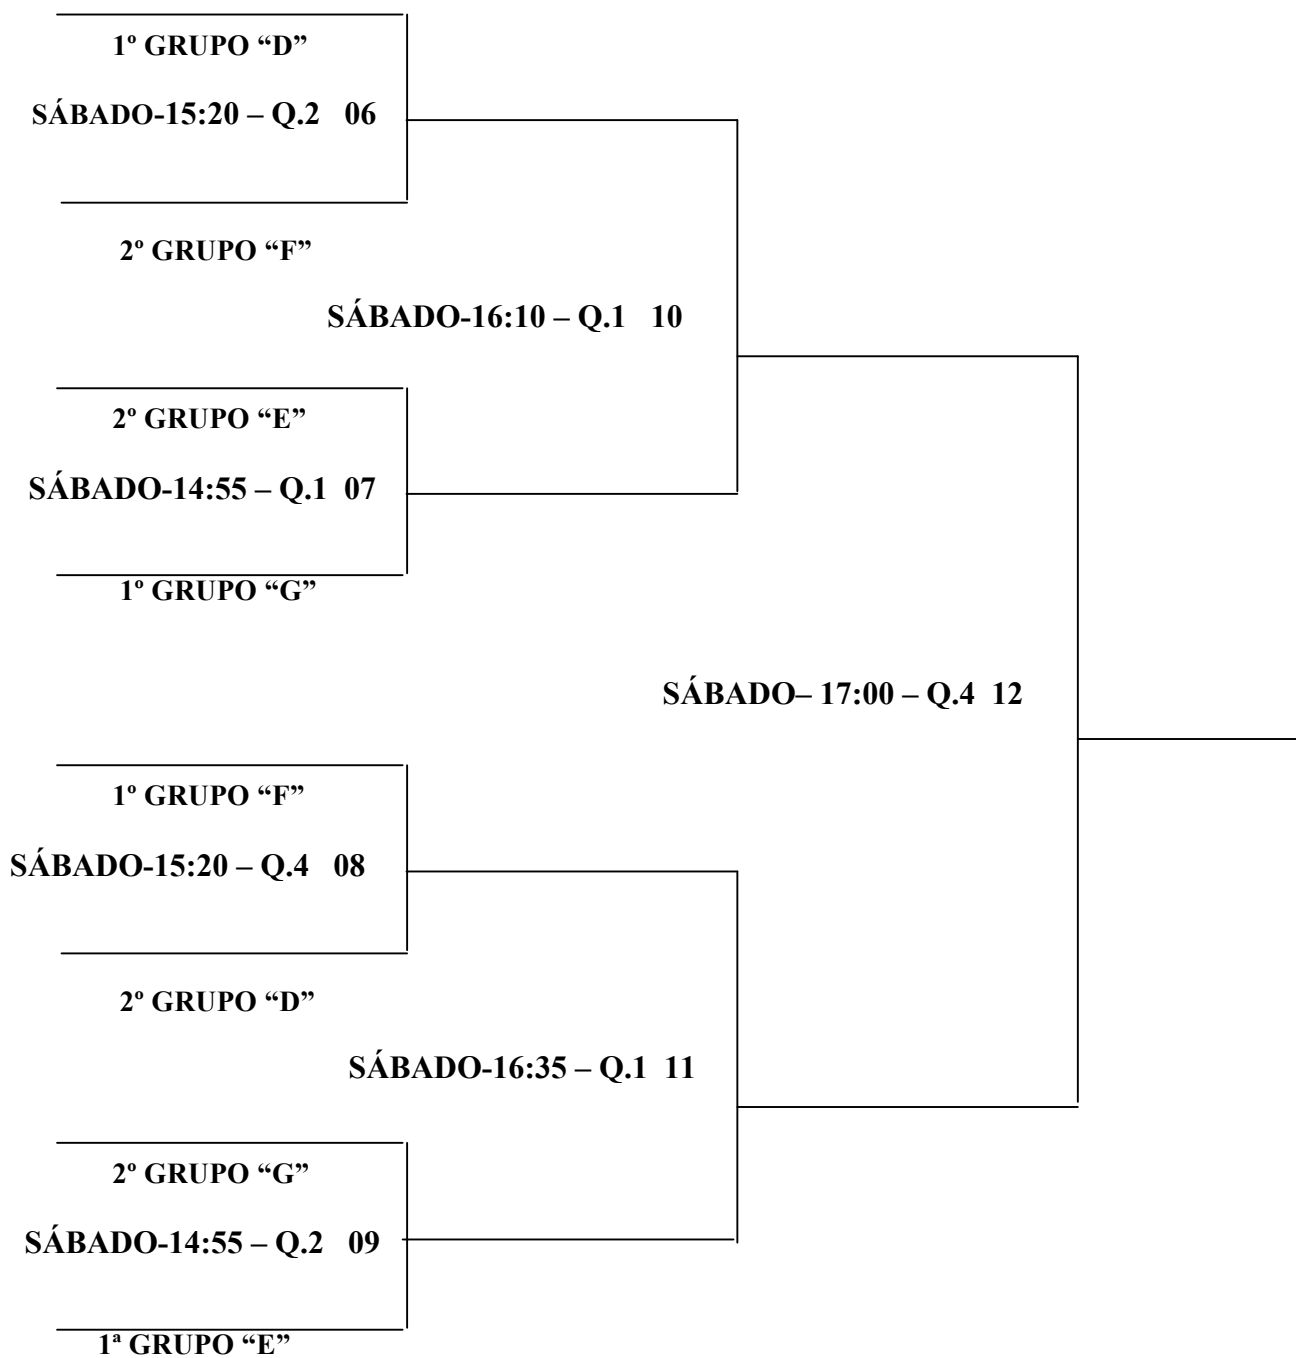

1º GRUPO –

2º GRUPO –

KVIVA ACADEMIA ESCOLA
53º KVIVA SQUASH OPEN
3ª ETAPA CIRCUITO GAÚCHO DE SQUASH 2017

2ª CLASSE

KVIVA ACADEMIA ESCOLA
53º KVIVA SQUASH OPEN
3ª ETAPA CIRCUITO GAÚCHO DE SQUASH 2017

3ª CLASSE
(MELHOR DE 03 GAMES)