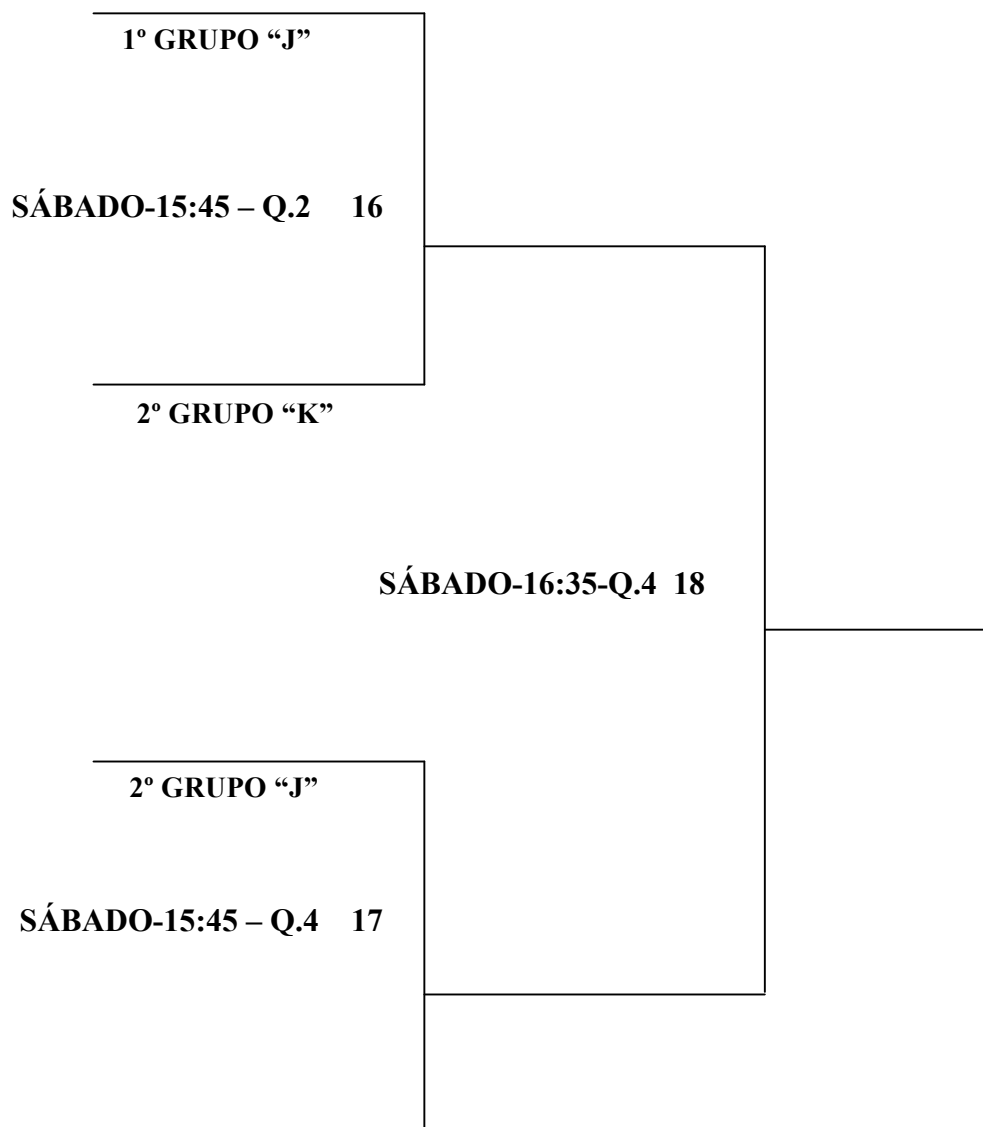

1º GRUPO –

2º GRUPO –

KVIVA ACADEMIA ESCOLA
53° KVIVA SQUASH OPEN
3ª ETAPA CIRCUITO GAÚCHO DE SQUASH 2017

EXECUTIVO “A”

KVIVA ACADEMIA ESCOLA
53º KVIVA SQUASH OPEN
3ª ETAPA CIRCUITO GAÚCHO DE SQUASH 2017

1º GRUPO “K”