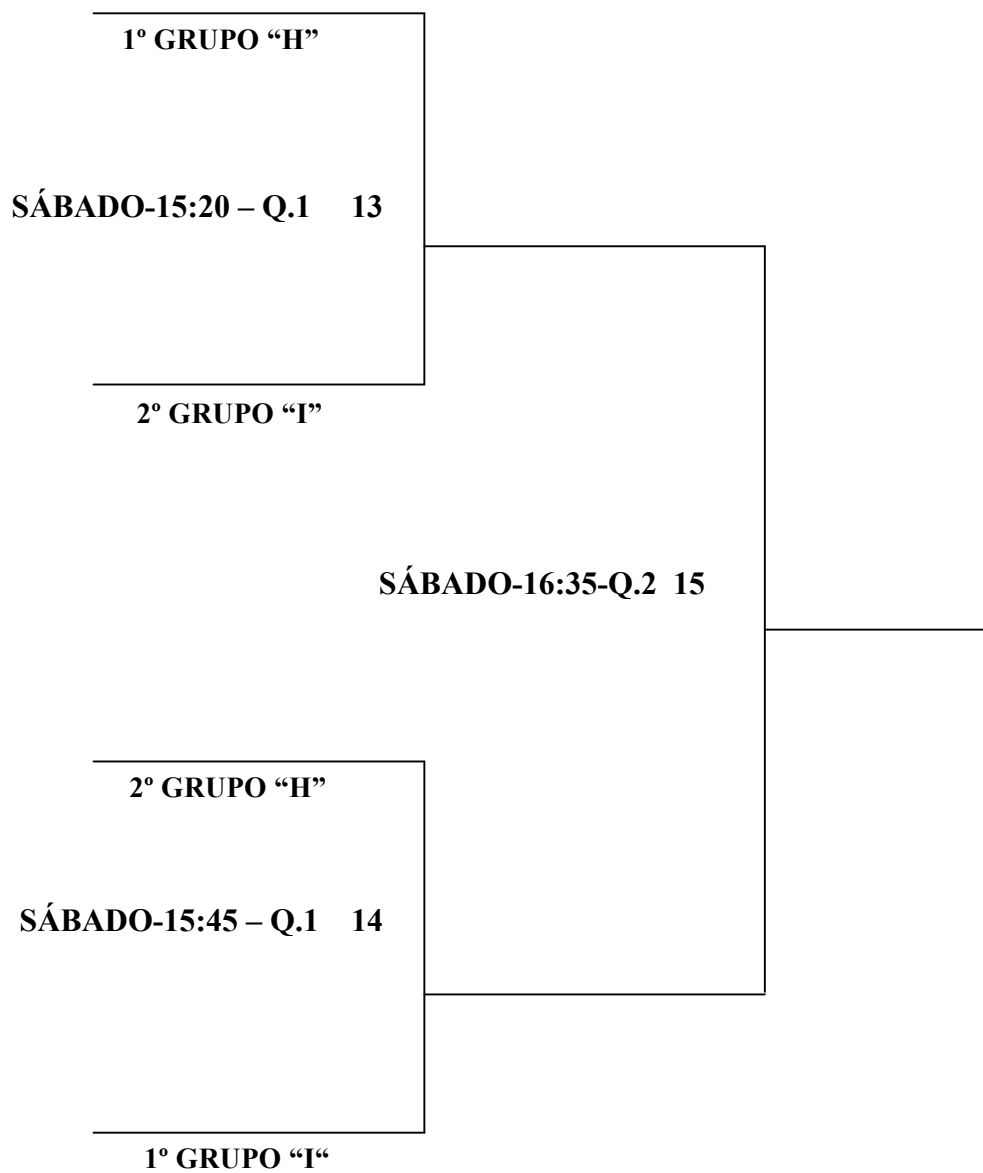

KVIVA ACADEMIA ESCOLA
53º KVIVA SQUASH OPEN
3ª ETAPA CIRCUITO GAÚCHO DE SQUASH 2017

3ª CLASSE