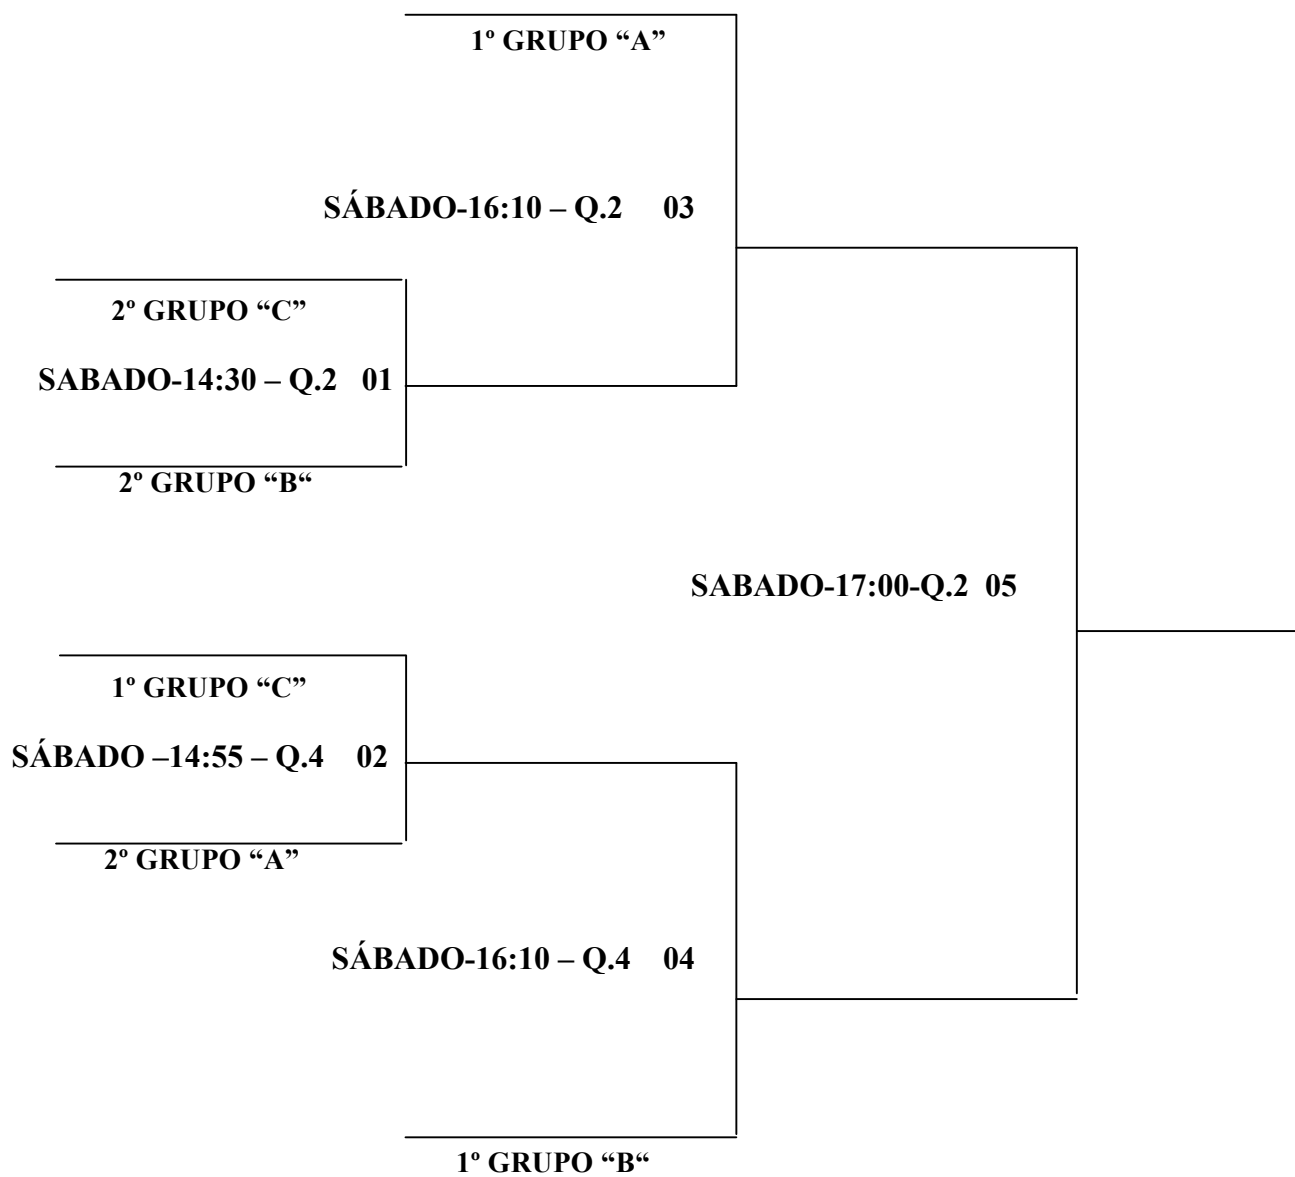

**KVIVA ACADEMIA ESCOLA
53° KVIVA SQUASH OPEN
3ª ETAPA CIRCUITO GAÚCHO DE SQUASH 2017**

1ª CLASSE