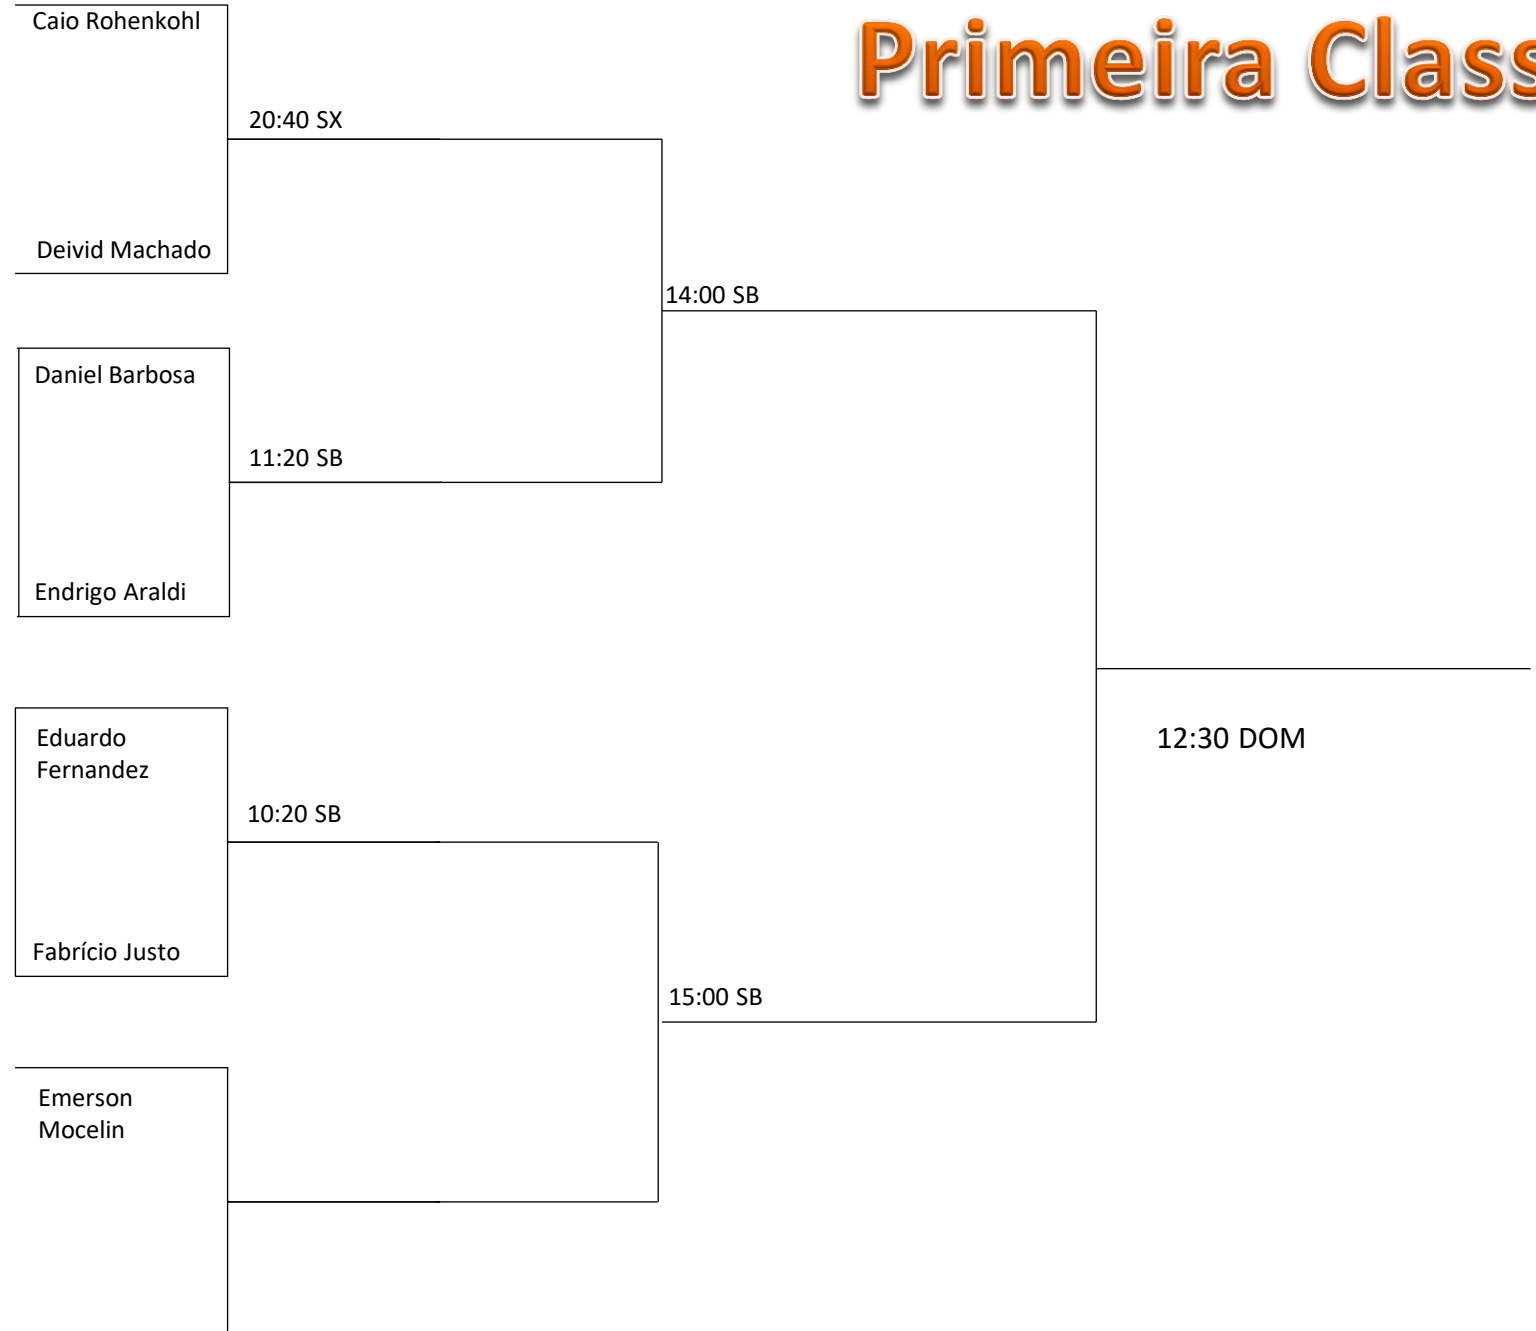

# Primeira Classe

# Segunda Classe

Plate: Todos contra todos

Jogo 1 (17:40):

Jogo 2 (18:00):

Jogo 3 (18:40):