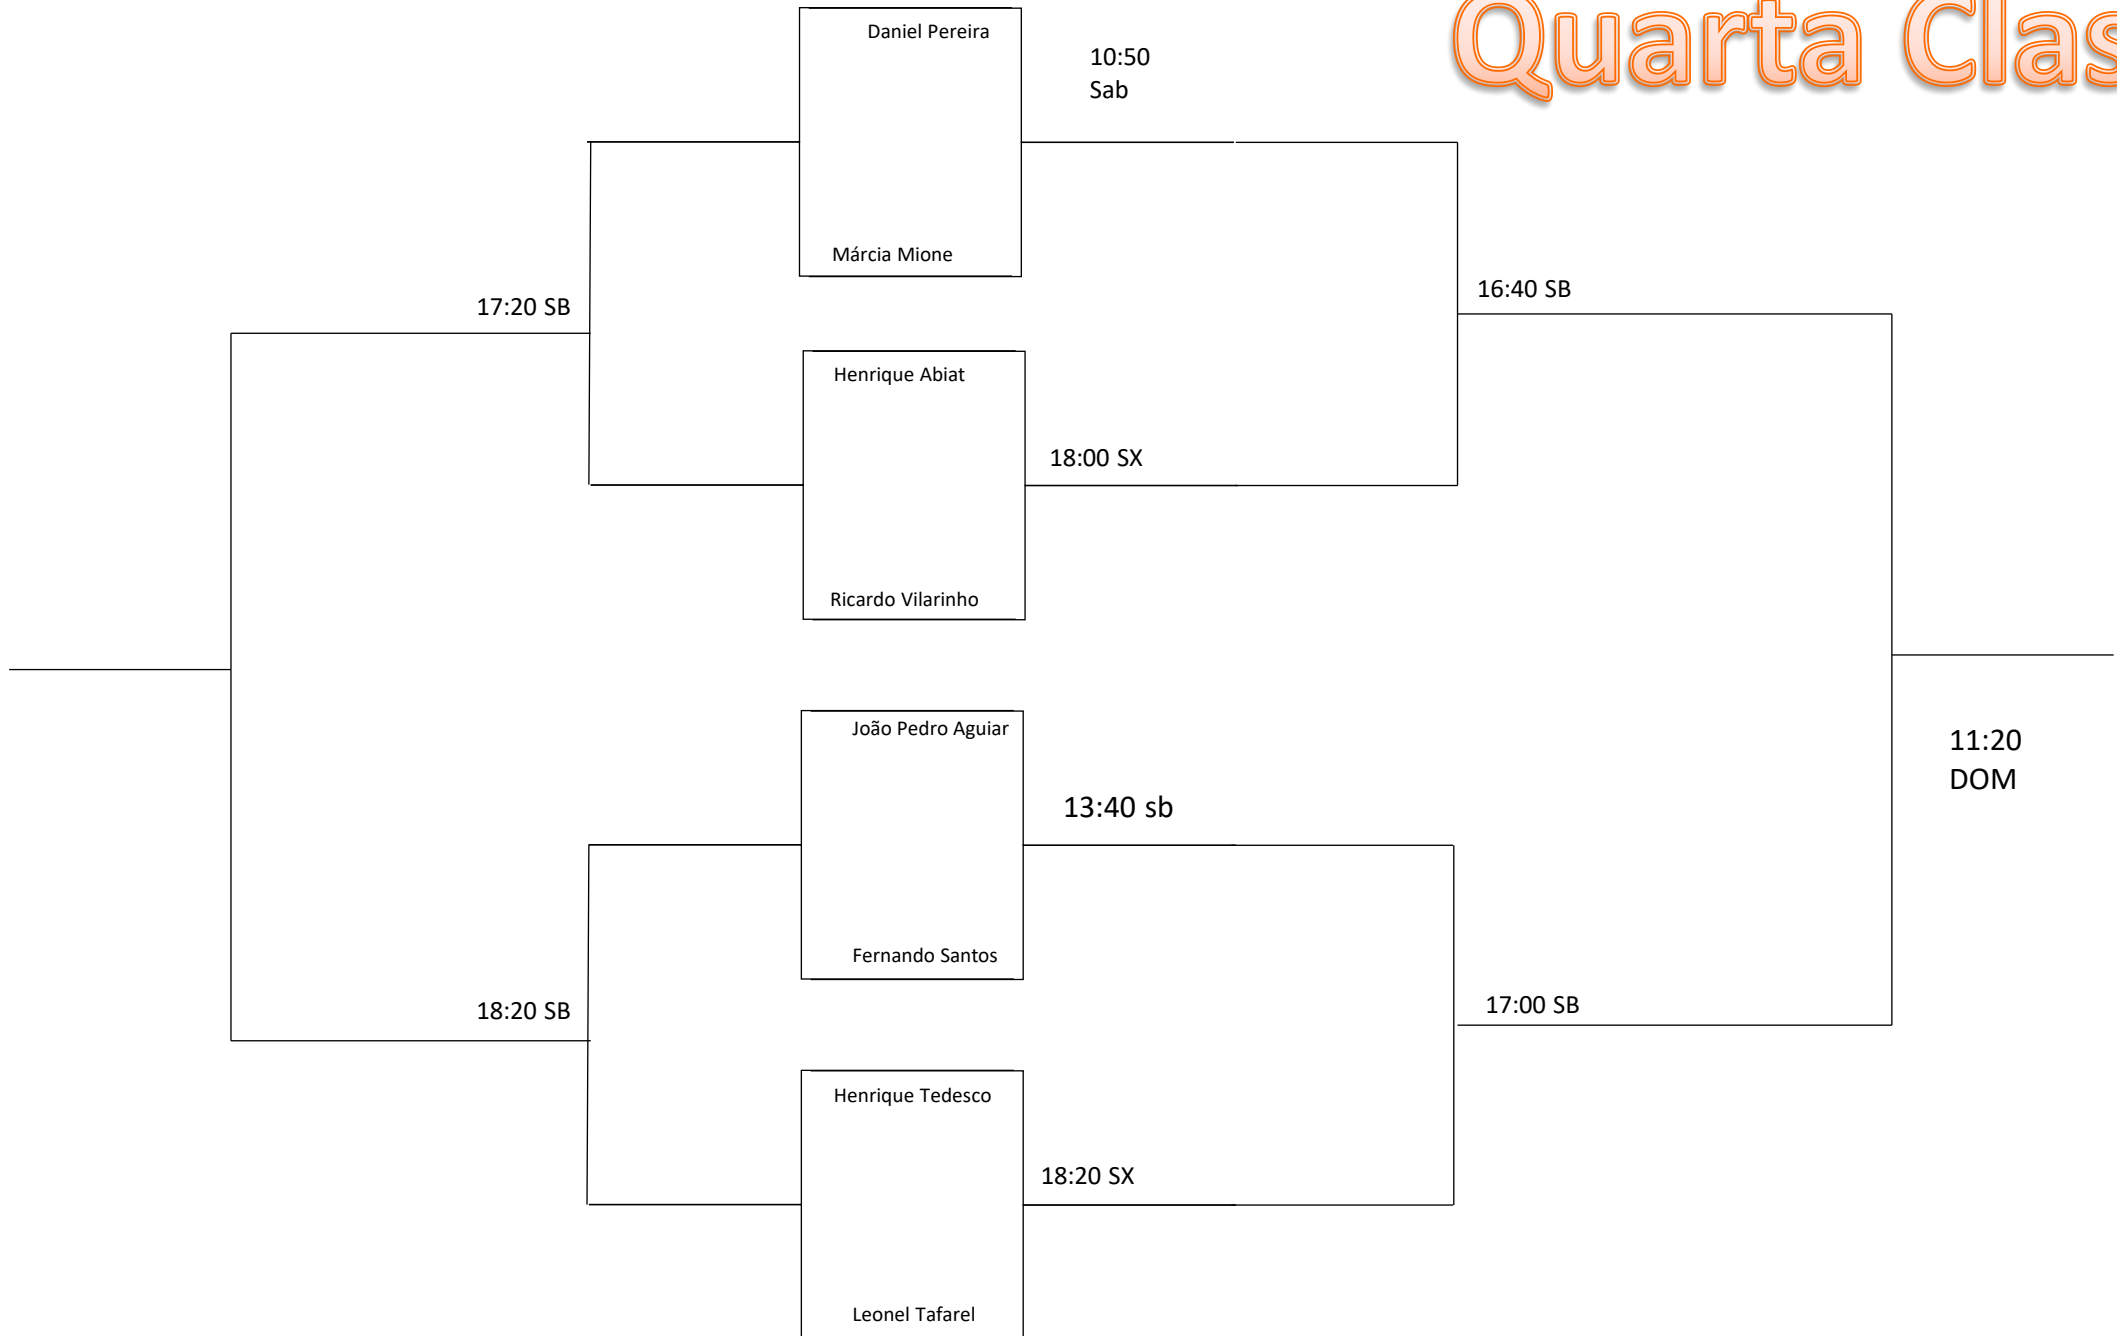

Quarta Classe