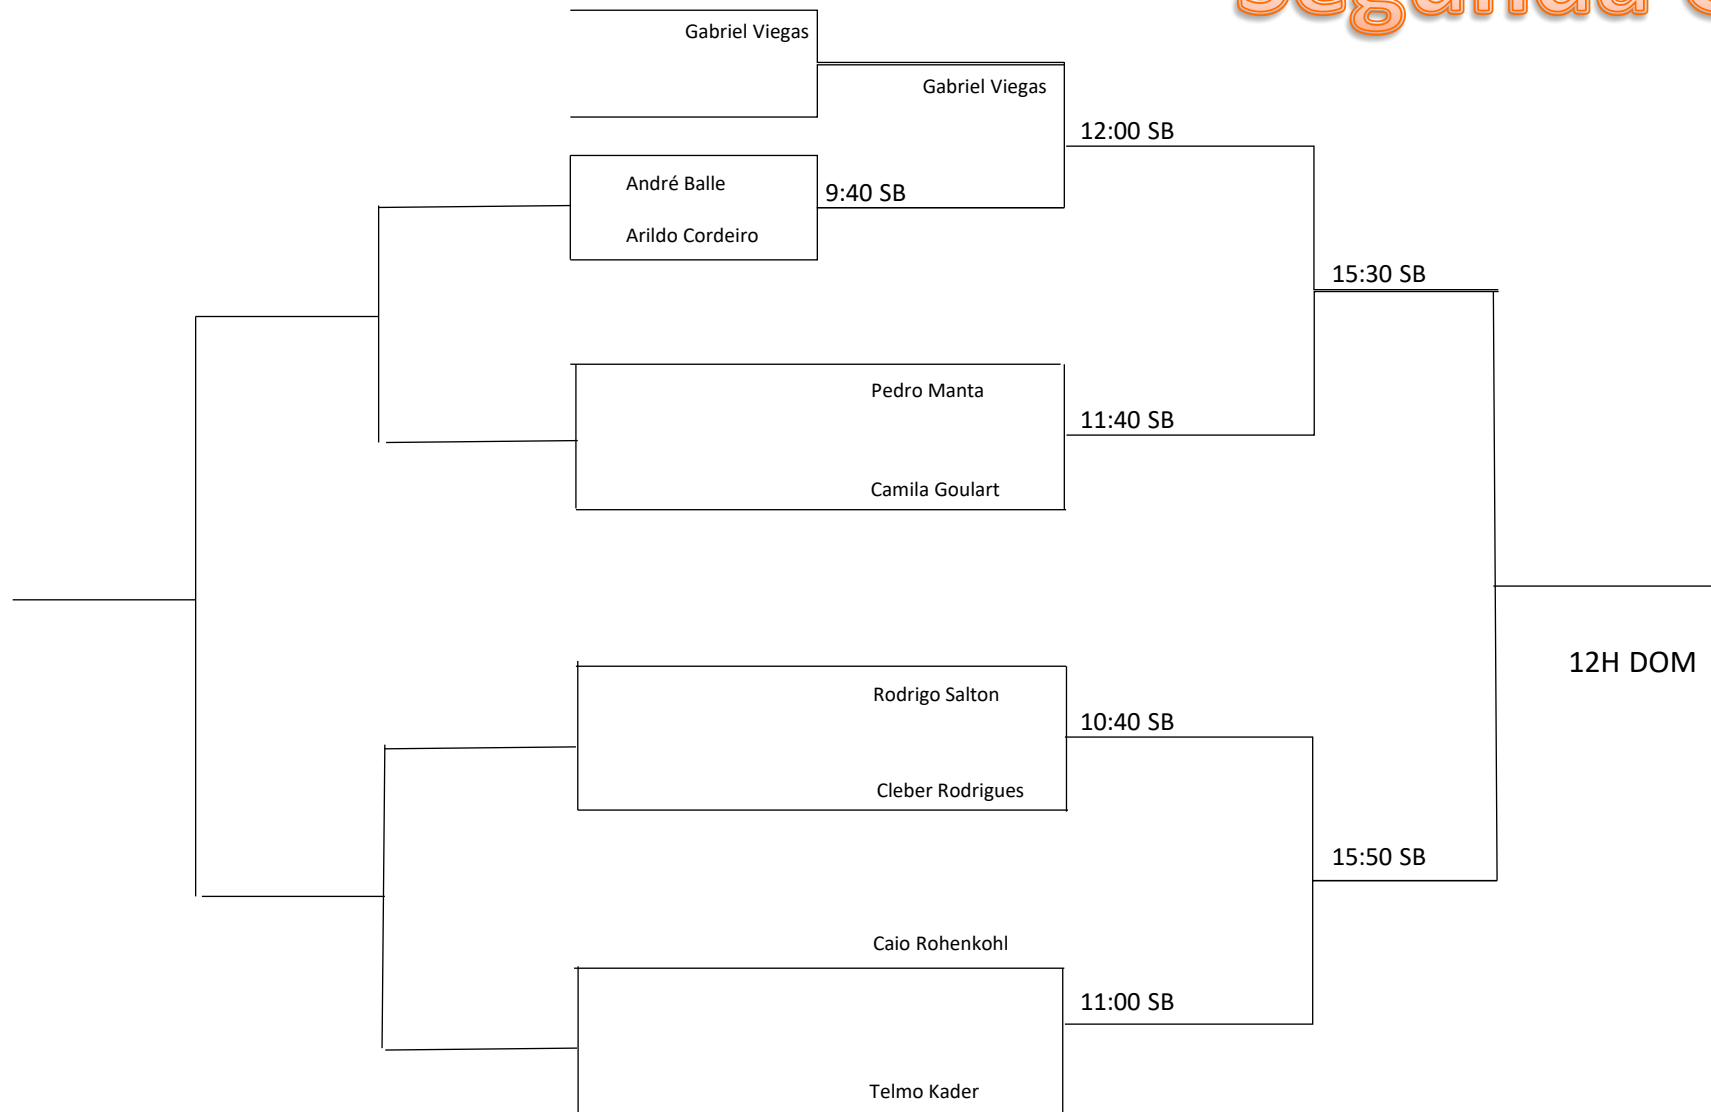

# Segunda Classe

Plate: Todos contra todos

Jogo 1 (17:40):

Jogo 2 (18:00):

Jogo 3 (18:40):