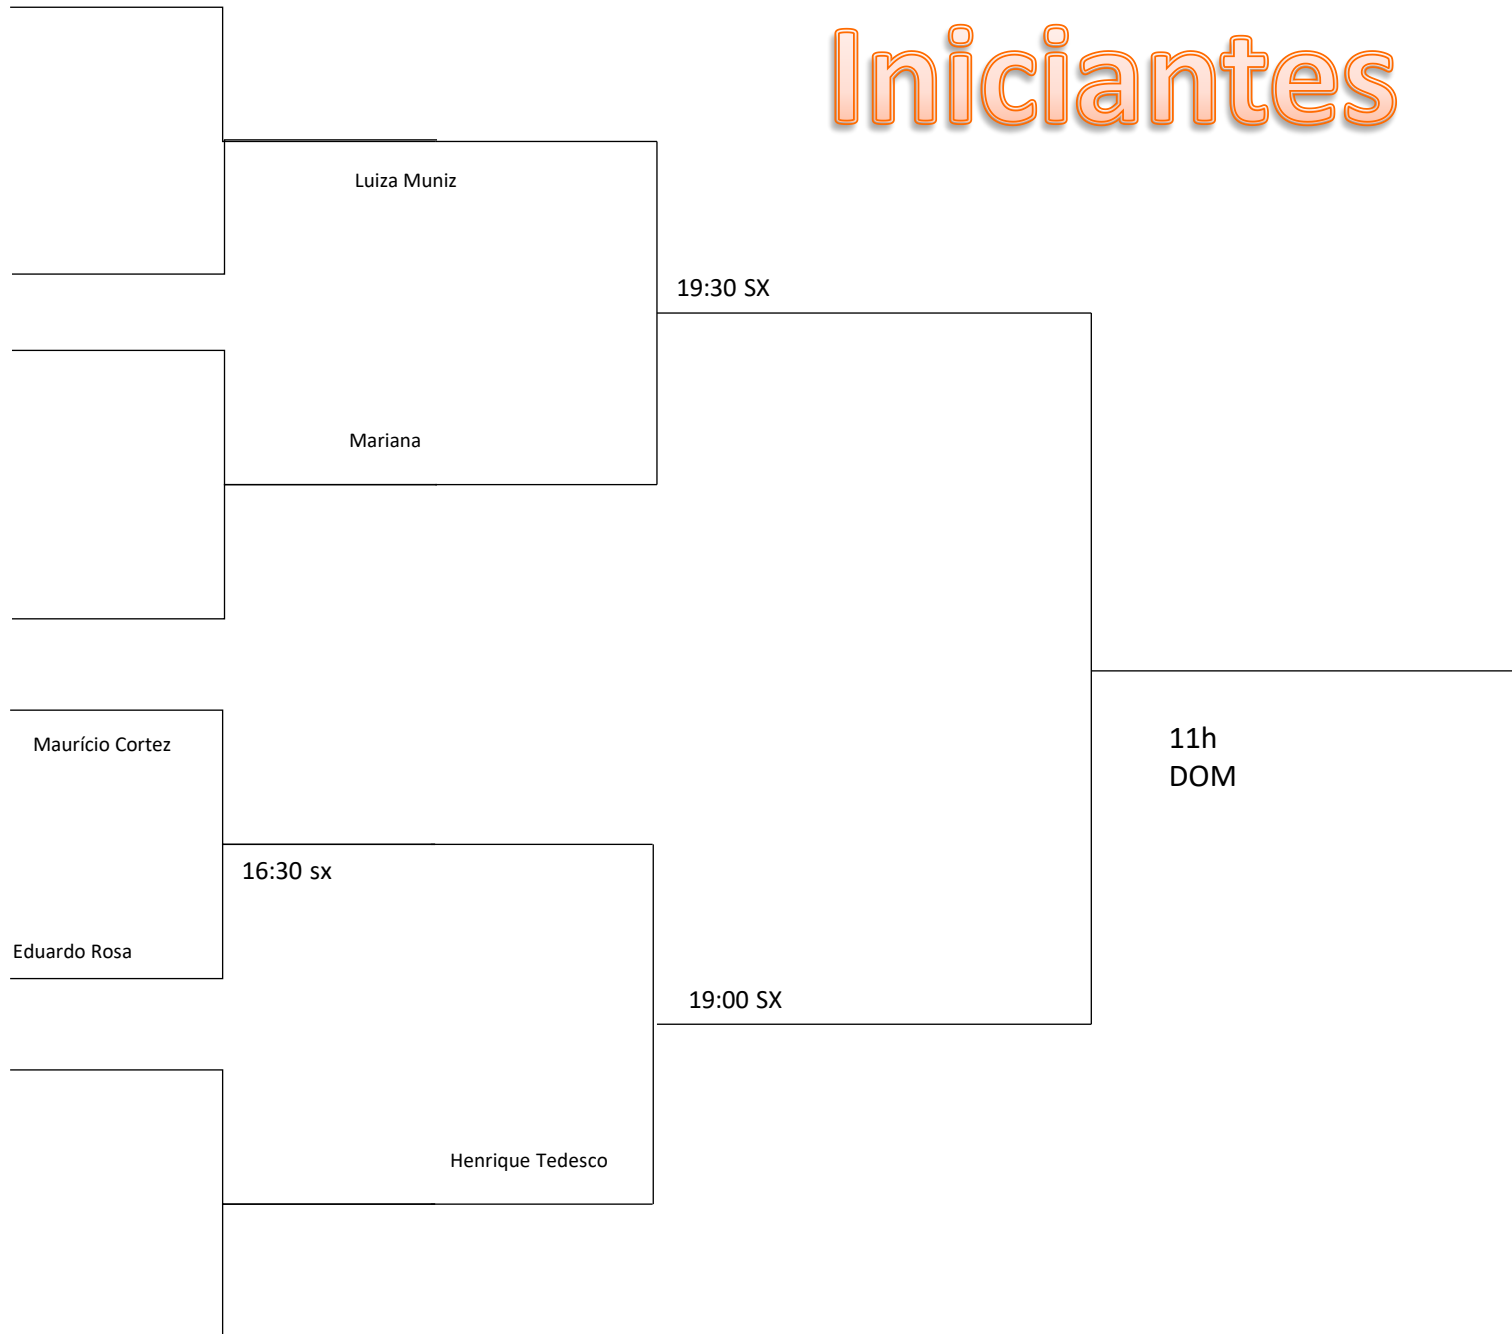

Iniciantes