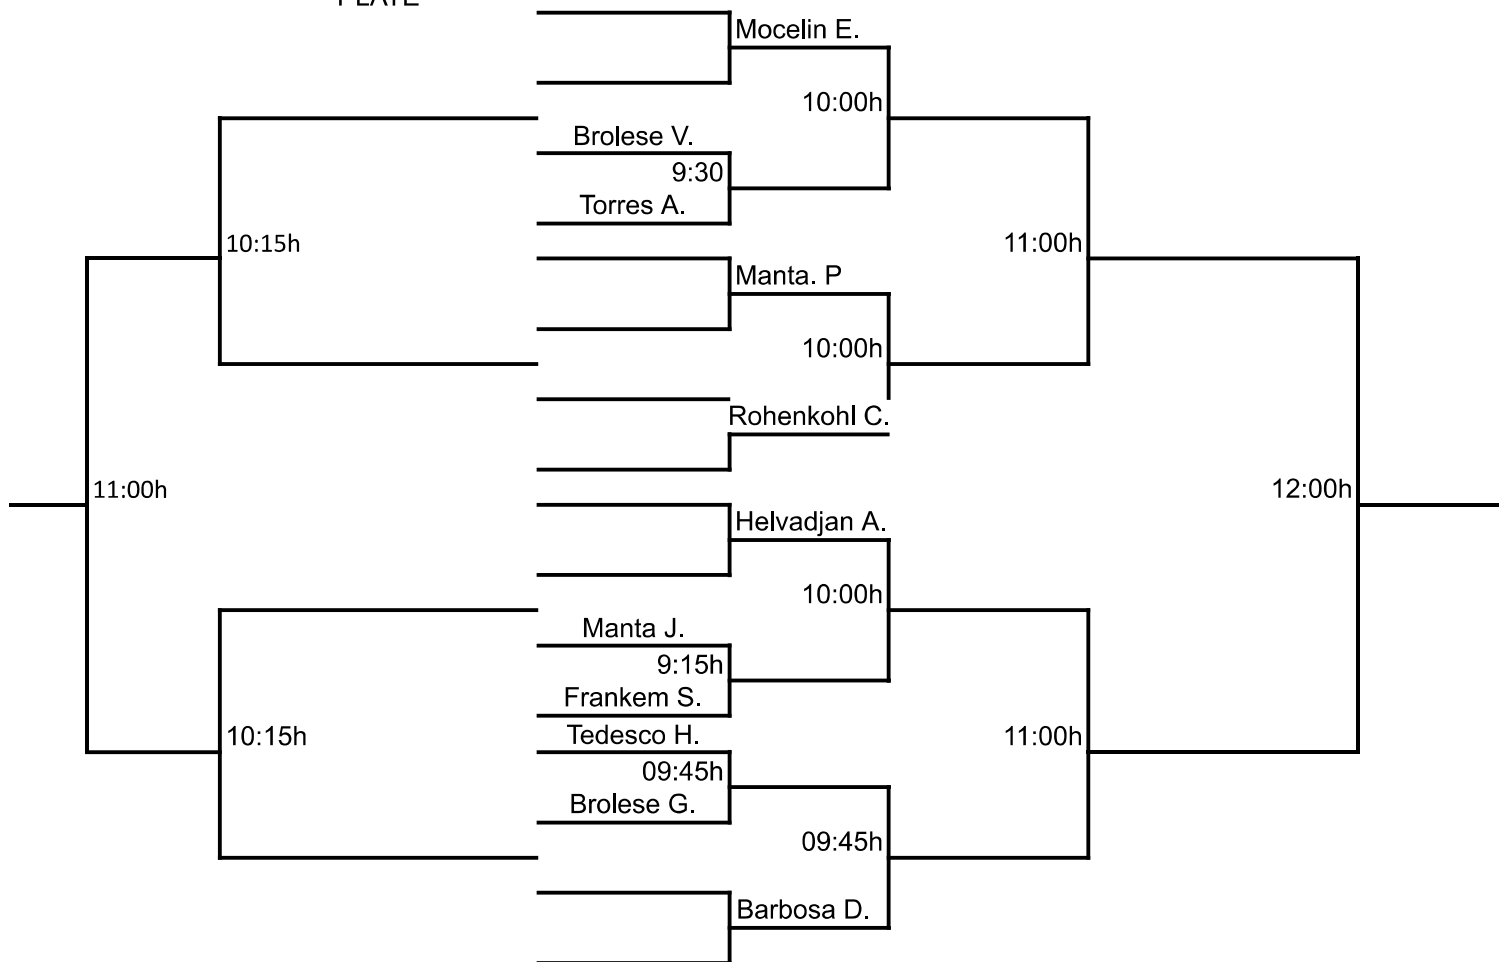

TORNEIO INÍCIO SQUASH - TEMPORADA 2024

COPA DA FEDERAÇÃO SQUASH RS

SQUASH CLUB - POA

1ª CLASSE

PLATE

TORNEIO INÍCIO SQUASH - TEMPORADA 2024

COPA DA FEDERAÇÃO SQUASH RS

SQUASH CLUB - POA

CAMPEÃO

VICE-CAMPEÃO

TORNEIO INÍCIO SQUASH - TEMPORADA 2024

COPA DA FEDERAÇÃO SQUASH RS

JUVENIL

Horario

GRUPO 01

10h	<u>Tomás Barbosa</u>	X	<u>Artur Brozoza</u>
10:30	<u>Artur Brozoza</u>	X	<u>Léo Osório</u>
11:00	<u>Léo Osório</u>	X	<u>Tomás Barbosa</u>

TORNEIO INÍCIO SQUASH - TEMPORADA 2024

COPA DA FEDERAÇÃO SQUASH RS

SENIOR

Horario

GRUPO 01

10h	<u>Pedro Manta</u>	X	<u>Guilherme Osório</u>
10:30	<u>João Manta</u>	X	<u>Guilherme Osório</u>
11h	<u>João Manta</u>	X	<u>Pedro Manta</u>